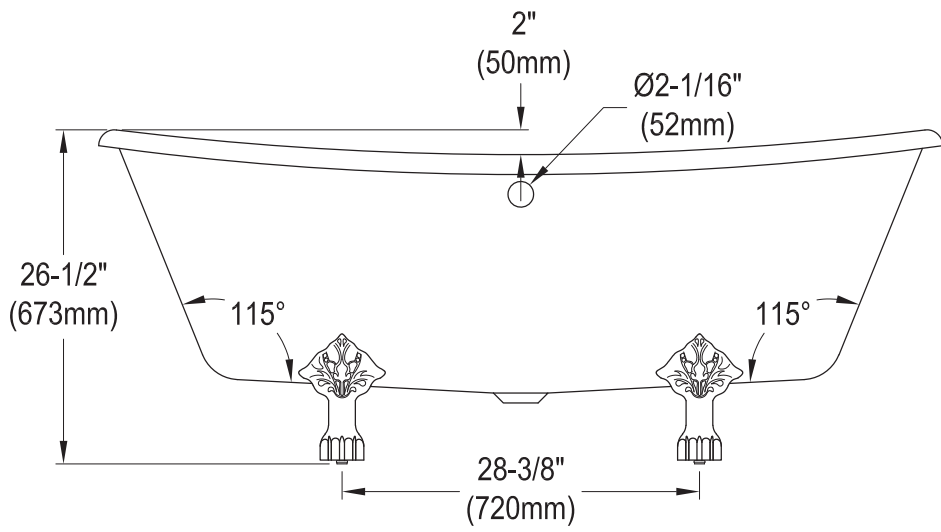

# 67" Cast Iron Clawfoot Tub

M10 x 20 (4 pcs)  
 ■ ■ ■ ■

Section A-A