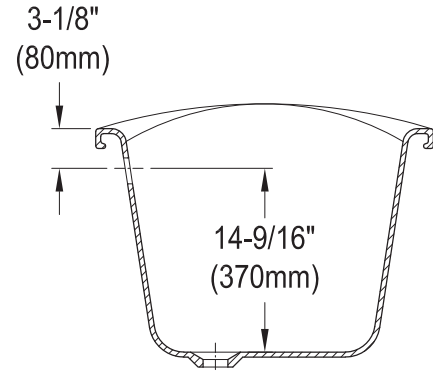

# 67" Cast Iron Clawfoot Tub

M10 x 20 (4 pcs)  
 ■ ■ ■ ■

Section A-A