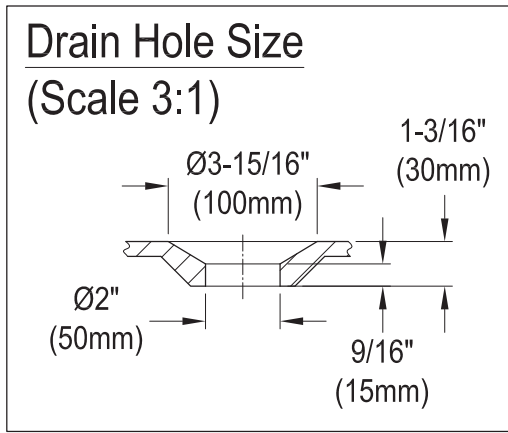

# 67" Cast Iron Clawfoot Tub

M10 x 20 (4 pcs)  
 ■ ■ ■ ■

Section A-A