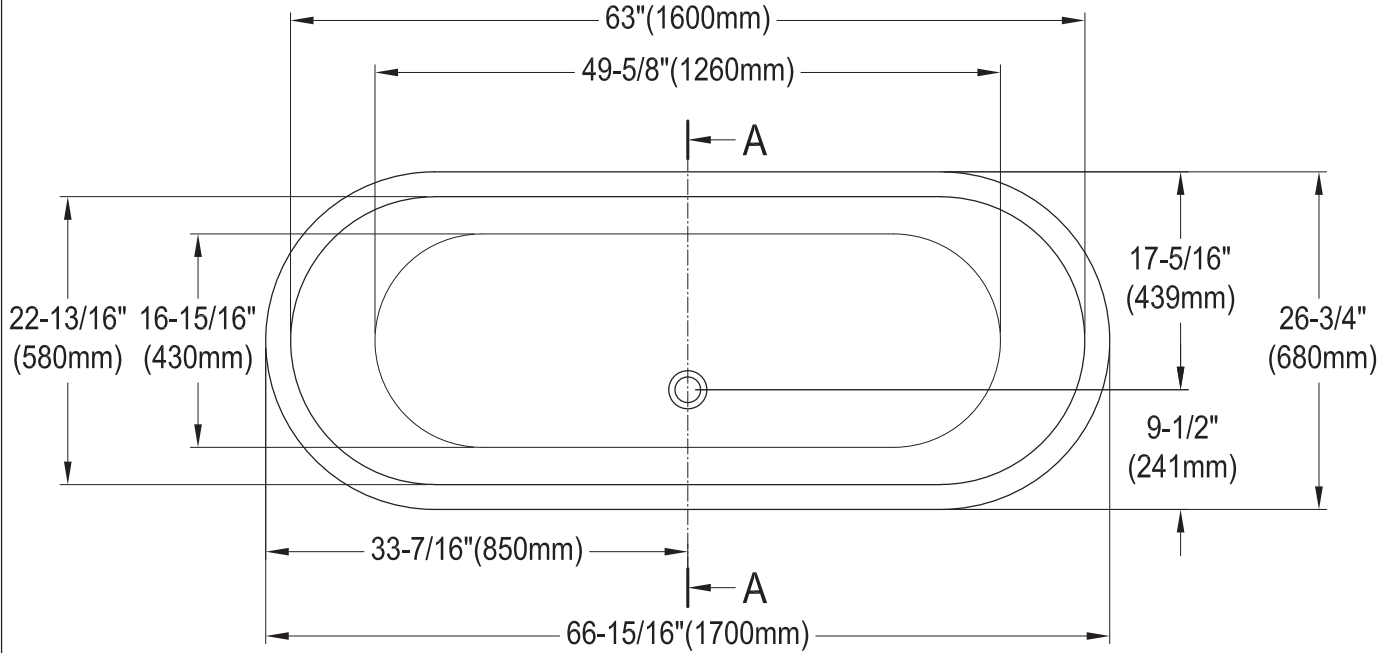

# 67" Cast Iron Clawfoot Tub

M10 x 20 (4 pcs)  
 ■ ■ ■ ■

Section A-A